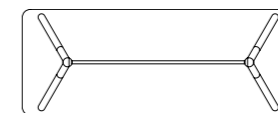

OBI

Sandin.Bülow

« Obi » est un mot japonais qui désigne la longue ceinture que l’on noue autour du kimono pour le fermer. La jonction Obi en aluminium coulé sous pression est caractéristique du design distingué de ce piètement colonne. C’est l’élément qui unifie les piètements de différentes tailles et hauteurs de cette gamme. Les pieds sont en aluminium massif chromé. Le trépied garantit une table toujours stable, même sur un sol irrégulier. Une table basse ronde à plateau en verre met en valeur l’élégance de la jonction Obi.

OBI

MATERIA®

SKALA / SCALE / MASSTAB / ÉCHELLE 1:50

1760
Ø 600 mm
H 575, 720, 1075 mm

1780
Ø 800 mm
H 610, 720, 875 mm

1720 / 1725
Ø 1200
H 720 / 440 mm

1740
W 1200 mm
D 700 mm
H 720, 875, 1075 mm

1785
W 1800 mm
D 700 mm
H 720, 875, 1075 mm