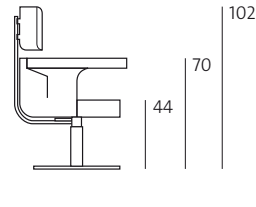

DL

DHL

Tablett

Beistelltisch

Loungesessel DL, DHL

Beistelltisch

Produktkennzeichen

Grundausführung

Polsterung

Polyätherschaum

Gleiter

Filz

Tablett

ø 30 cm

MDF lackiert weiß, Halterung pulverbeschichtet aluminium natur

Gewicht kg