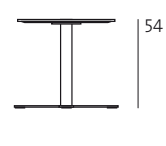

DL

DHL

Tablett

Beistelltisch

Loungesessel DL, DHL

Beistelltisch

Produktkennzeichen

Grundausführung

Polsterung

Polyätherschaum

Gleiter

Filz

Tablett

ø 30 cm

MDF lackiert weiß, Halterung pulverbeschichtet aluminium natur

Gewicht kg