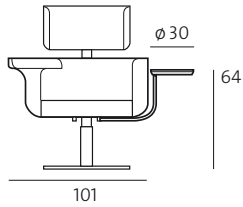

DL

DHL

Tablett

Beistelltisch

Loungesessel DL, DHL

Beistelltisch

Produktkennzeichen

Grundausführung

Polsterung

Polyätherschaum

Gleiter

Filz

Tablett

ø 30 cm

MDF lackiert weiß, Halterung pulverbeschichtet aluminium natur

Gewicht kg