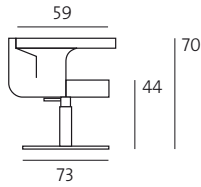

DL

DHL

Tablett

Beistelltisch

Loungesessel DL, DHL

Beistelltisch

Produktkennzeichen

Grundausführung

Polsterung

Polyätherschaum

Gleiter

Filz

Tablett

ø 30 cm

MDF lackiert weiß, Halterung pulverbeschichtet aluminium natur

Gewicht kg