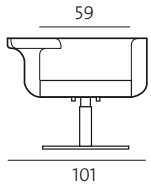

DL

DHL

Tablett

Beistelltisch

Loungesessel DL, DHL

Beistelltisch

Produktkennzeichen

Grundausführung

Polsterung

Polyätherschaum

Gleiter

Filz

Tablett

ø 30 cm

MDF lackiert weiß, Halterung pulverbeschichtet aluminium natur

Gewicht kg